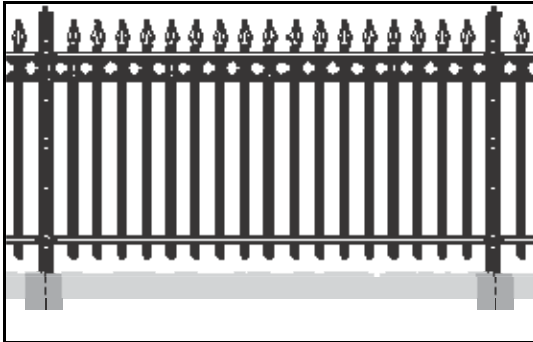

# Moosdorf Klassisk Balusterhegn

## **Hegnshøjder:**

100 – 125 – 150 – 180 – 200 – 250 cm  
Højder er inkl. 10 cm luft i bunden

## **Søjleafstand:**

Maks. 275 cm c/c

## **Søjler:**

Af 60x60 mm firkantør