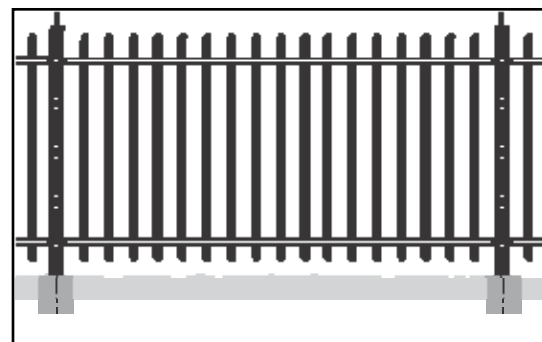

MOOSDORF A/S

Moosdorf Gennemgående Balusterhegn

Hegnshøjder:

100 – 125 – 150 – 180 – 200 – 250 cm
Højder er inkl. 10 cm luft i bunden

Søjleafstand:

Maks. 275 cm c/c

Søjler:

Af 60x60 mm firkantør

Hegnsmønstre:

Af 50/30x25 mm specialprofil
Balustre af Ø 22 mm, Ø 25 mm eller Ø 30 mm rør afhængig af hegnshøjde
Hegnsmønstre fastgøres til stolper med specialbeslag

Overflade:

Leveres som standard i galvaniseret udførelse.
Kan leveres lakeret i standard RAL farver mod tillæg.