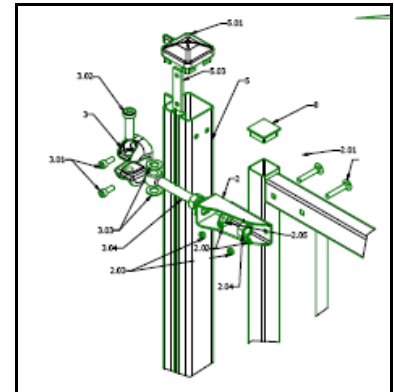

## Bredder (åbninger):

100 – 145 – 205 – 250 – 295 – 402 – 492 cm

## Højder:

100 – 125 – 150 – 180 – 200 – 250 cm

## Portrammer:

Låger indtil 250 cm af 50x50 mm og 60x40 mm firkantør  
Låger større end 250 cm af 60x60 mm firkantør  
Lågeramme leveres vendbar med universal hængsling  
Skudrigle er indbygget i lågeramme