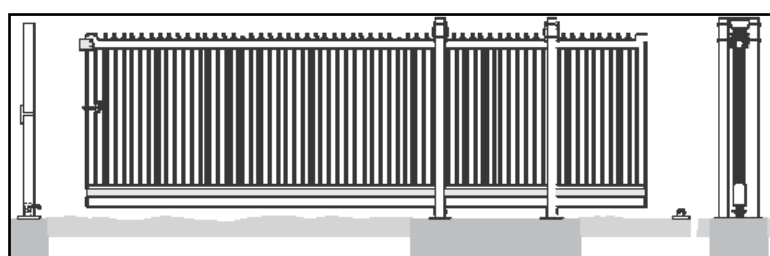

Moosdorf Skydeport type MO 102

Leveres i højder fra 100 cm til 250 cm. (Højder inklusive 14 cm luft i bunden)
Leveres i bredder (åbninger) fra 300 cm til 900 cm.
Udfyldt med balustre af Ø 22, Ø 25 og Ø 30 mm rør afhængig af porthøjde, eller paneler.

Fra 180 cm højde leveres porte med påsvejst hanekam som standard.

Svæveporten monteres i 2 stk. medfølgende køregalger, som fastboltes på betonfundament. (Ved porte med automatik skal fundament udvides)
Anslagsgalge fastboltes på separat fundament.

Manuelle porte leveres med vippebeslag og cylinderlås.

Porte kan leveres standard i galvaniseret udførsel.
Mod tillæg kan porten leveres i standard RAL farver.

HEGN • LÅGER • PORTE • SMEDEARBEJDE