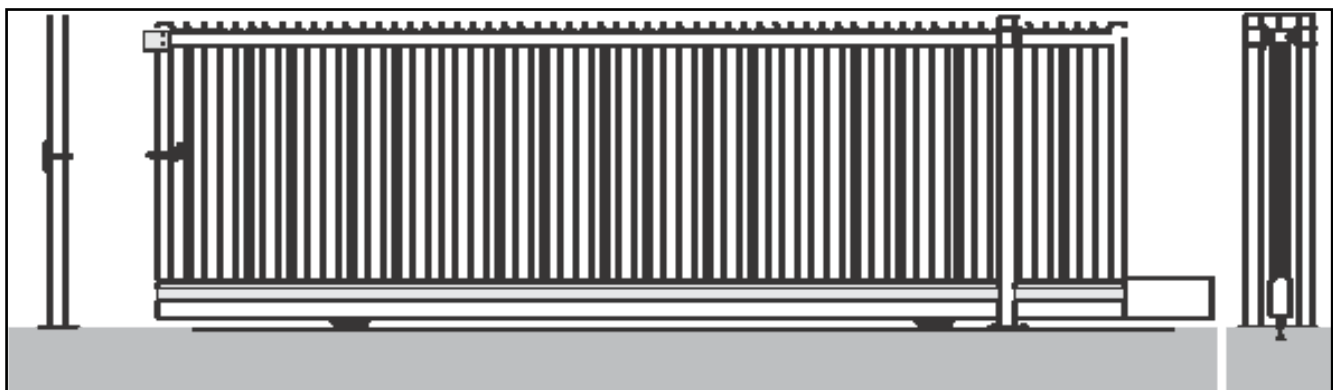

MOOSDORF A/S

Moosdorf Bundkørende skydeport type MO 105

Leveres i højder fra 100 til 250 cm

Leveres i bredder (åbninger) fra 400 til 1200 cm

Udfyldt med balustre af Ø 22, Ø 25 og Ø 30 mm rør afhængig af port højde

Fra 180 cm højde leveres porte med påsvejst hanekam som standard

Porte kører på 2 stk kørehjul Ø 180 mm indbygget i bundprofilen.

Køreskinne til portens kørehjul støbes fast i betonfundament i hele portens bredde

Manuelle porte leveres med cylinderlås

Ved porte med automatik skal bundprofil forlænges med 50 cm

Porte kan leveres i galvaniseret eller lakeret udførelse (RAL farver)

HEGN • LÅGER • PORTE • SMEDEARBEJDE